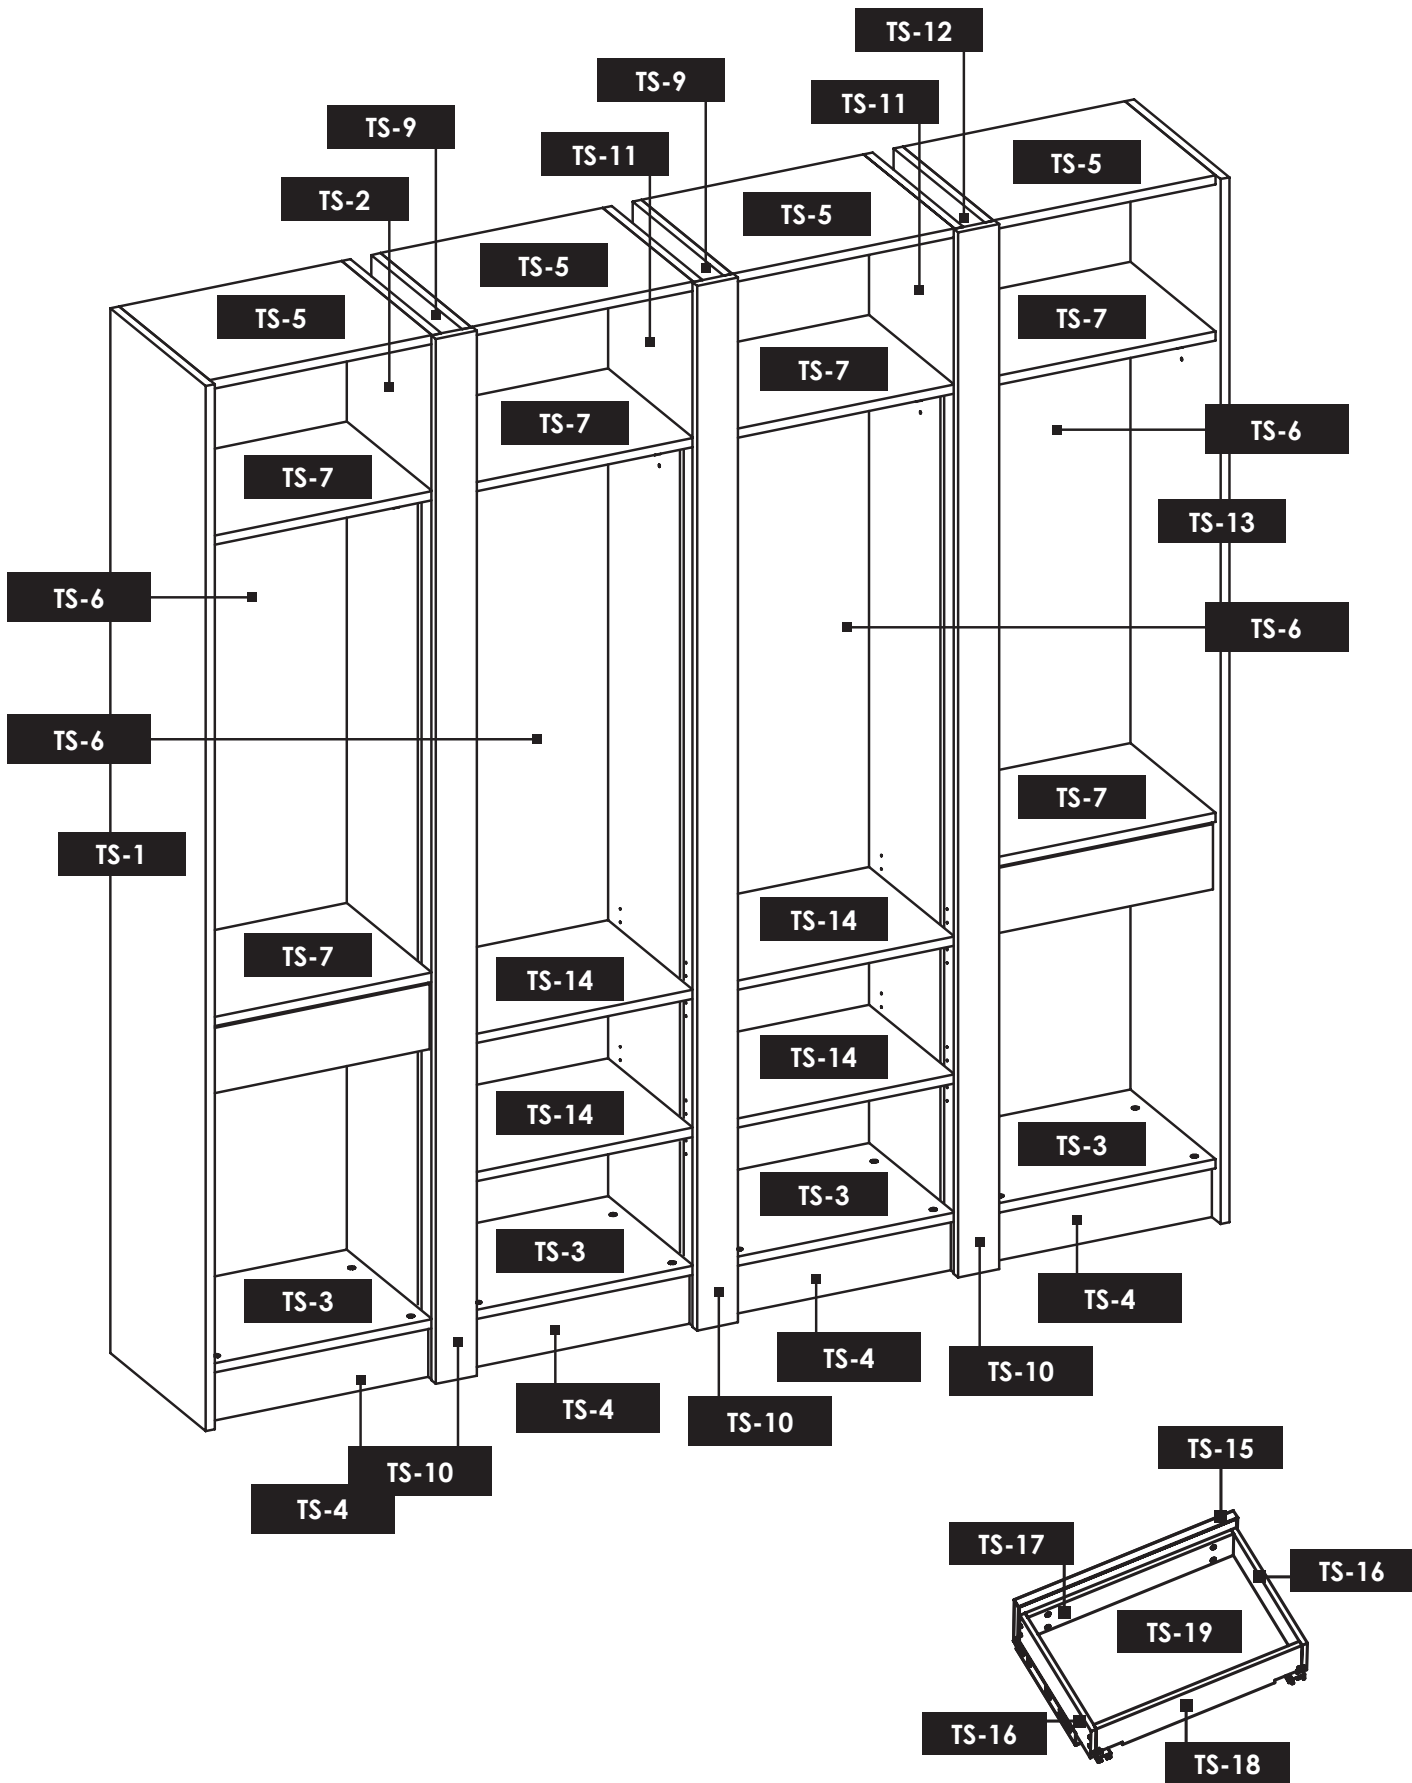

REPRÉSENTATION ÉCLATÉE AVEC REPÈRES DE PIÈCES

Soleo 51 et 60

LE TRI
+ FACILE

NOTICE

BAC
DE
TRI

NOTICE.791 - KAZED-E550-09-2024 - Crédit photo : KAZED

3 465100 185793