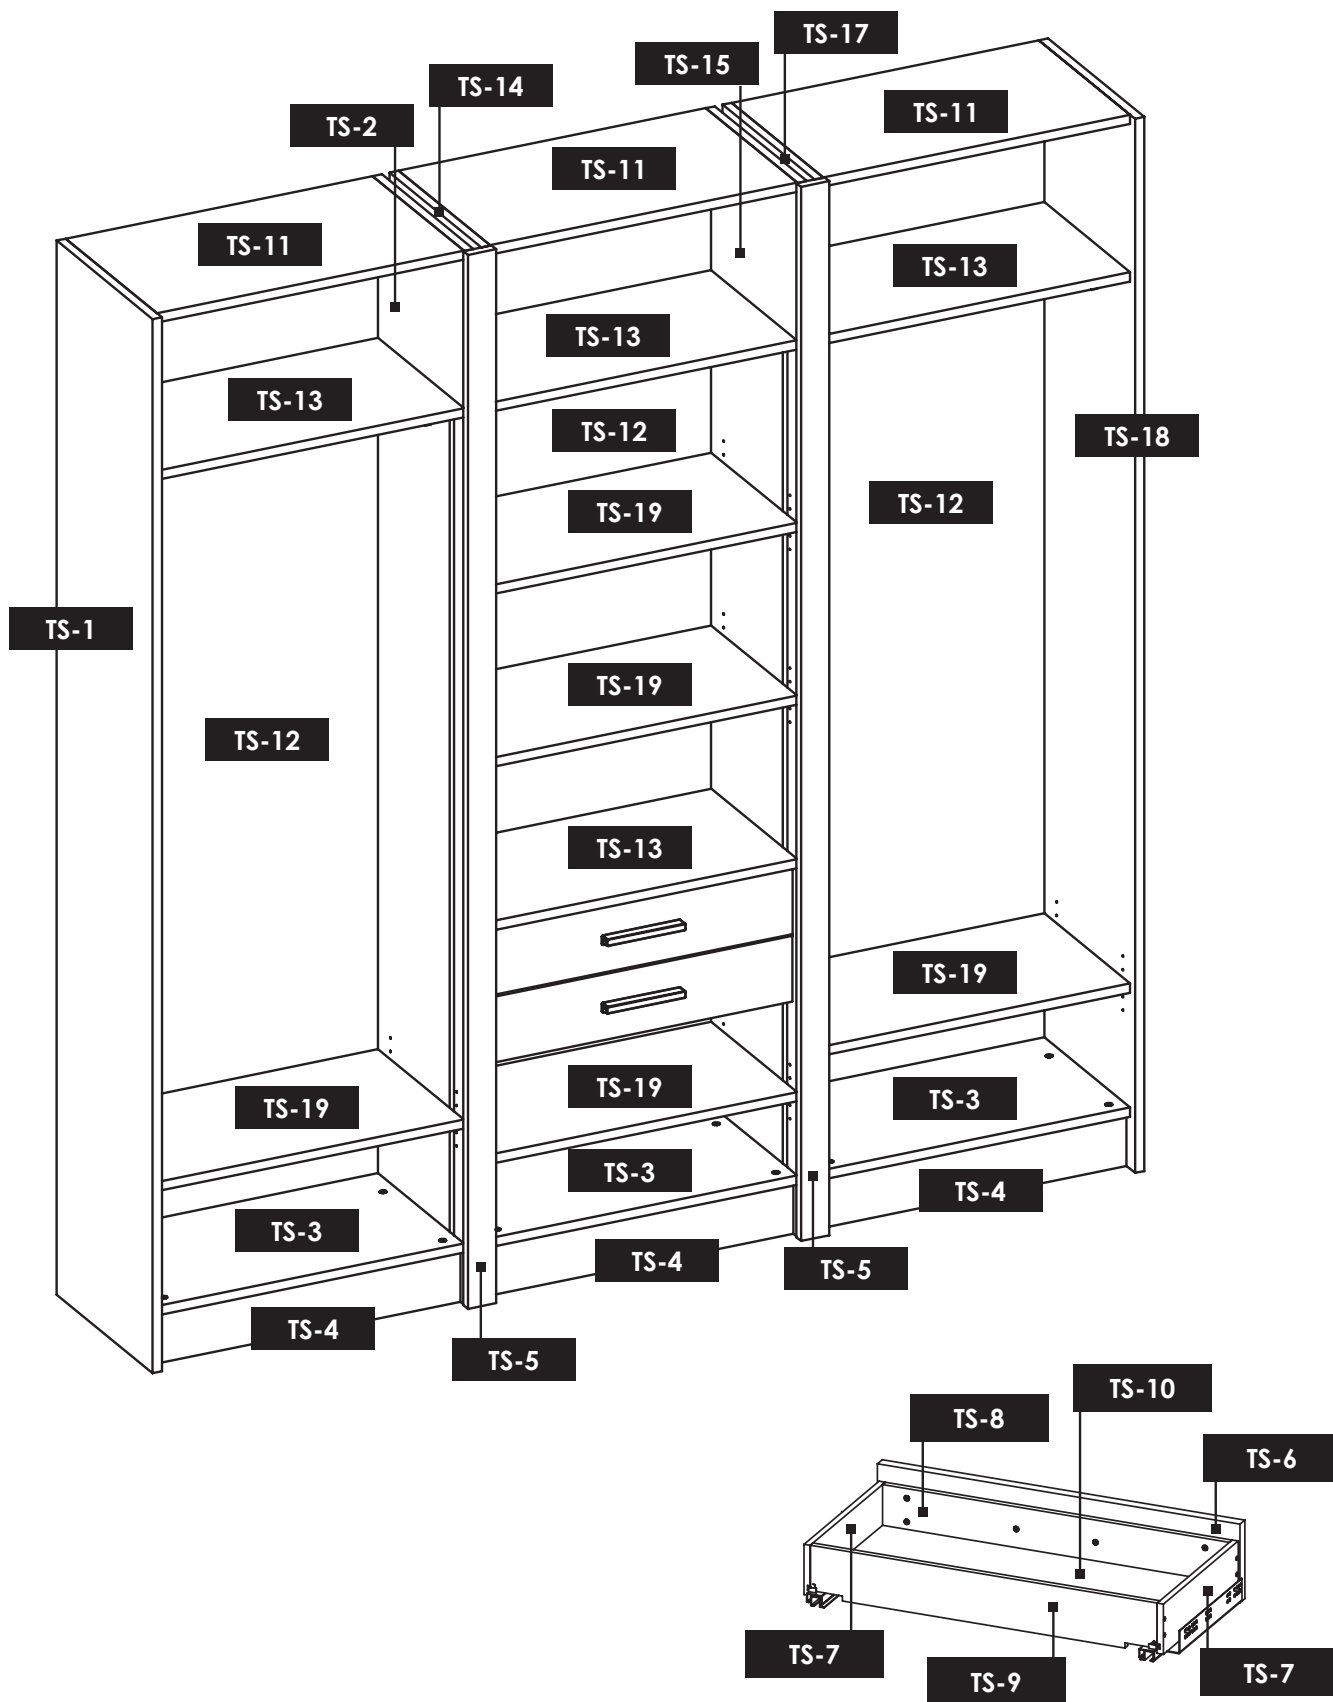

REPRÉSENTATION ÉCLATÉE AVEC REPÈRES DE PIÈCES

Soleo 19 et 41

LE TRI
+ FACILE

NOTICE

BAC
DE
TRI

NOTICE.787 - KAZED-E461-09-2024 - Crédit photo : KAZED

3 465100 185755