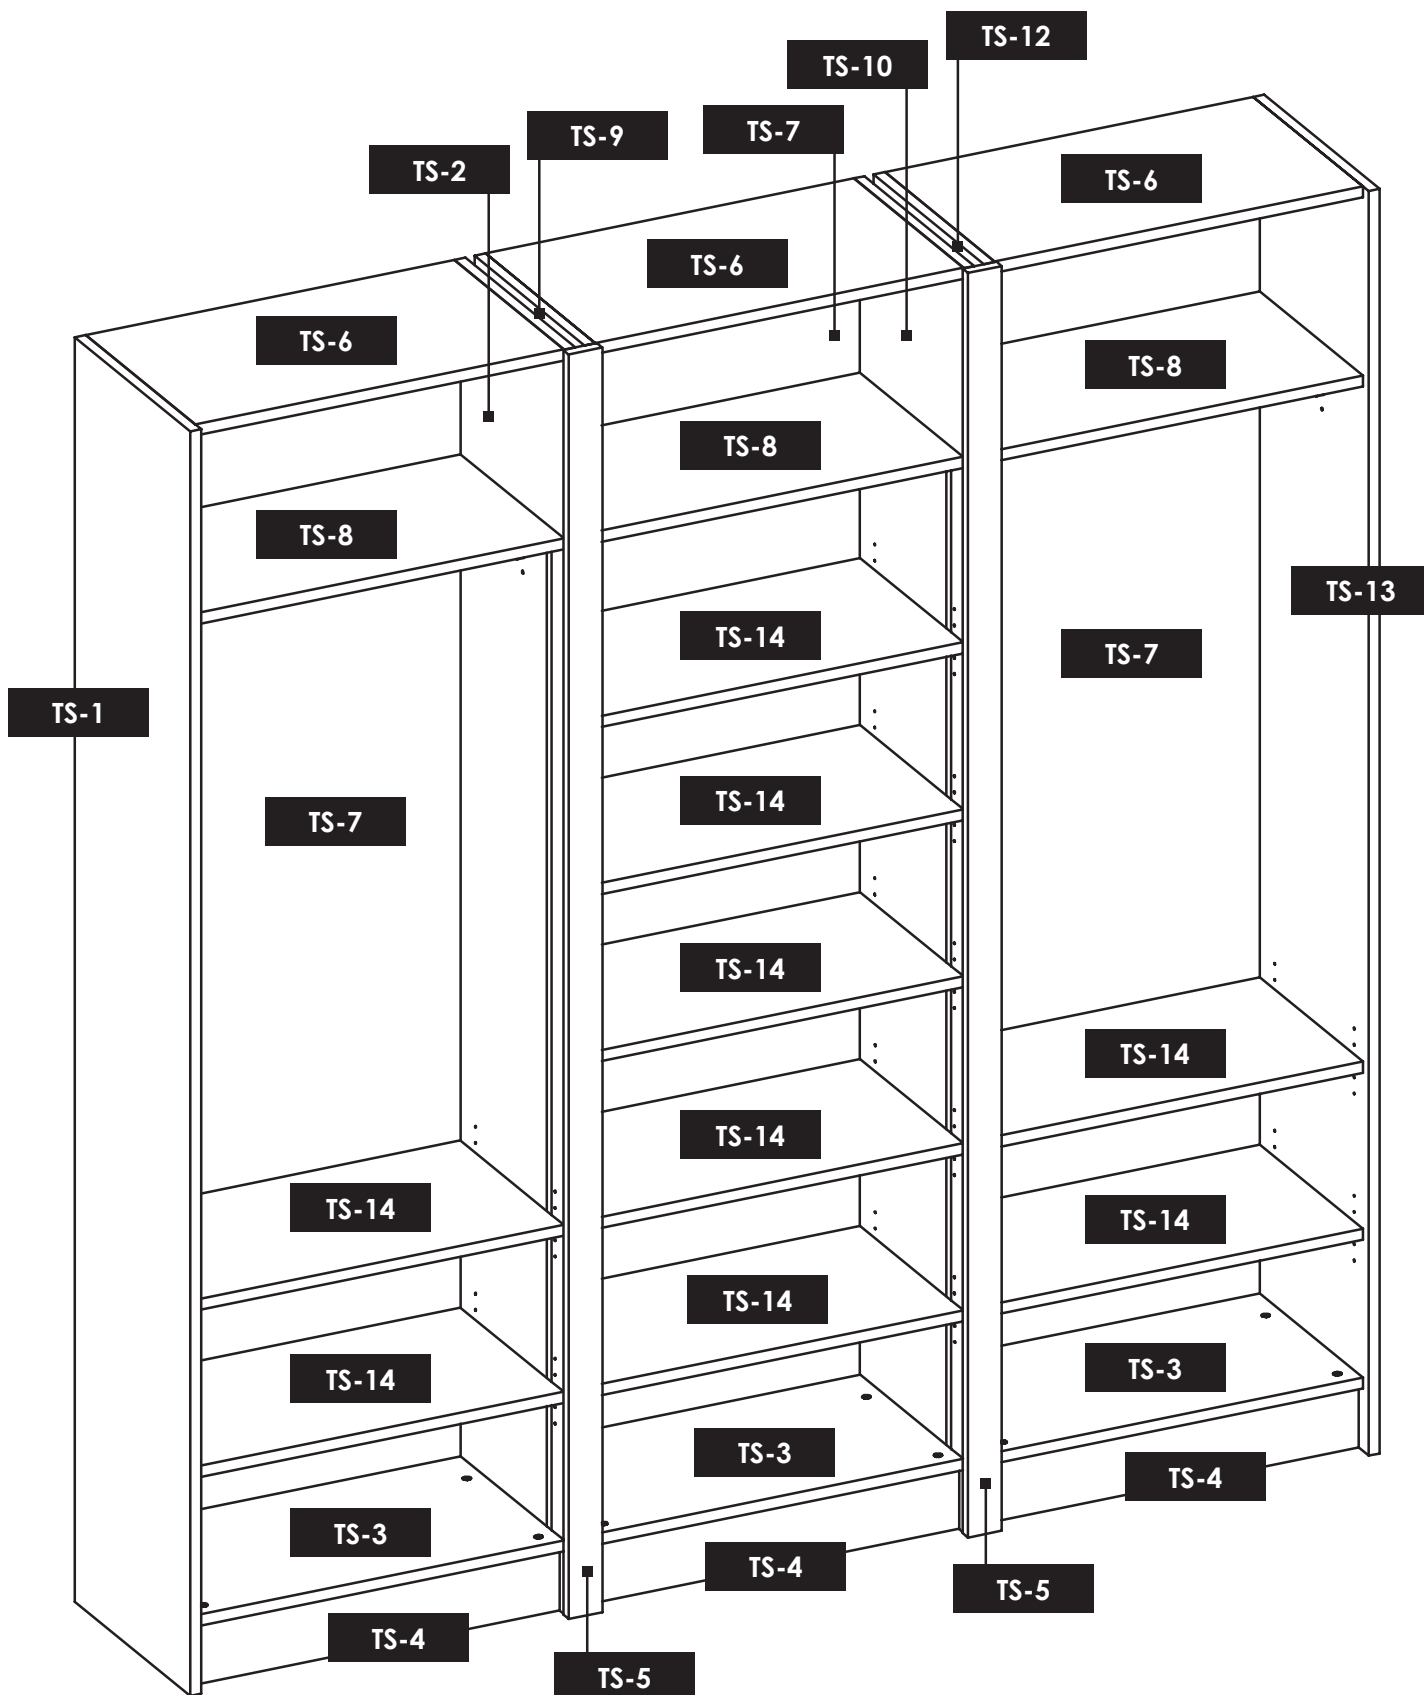

# REPRÉSENTATION ÉCLATÉE AVEC REPÈRES DE PIÈCES

Soleo 15 et 37

NOTICE.786 - KAZED-E459-09-2024 - Crédit photo : KAZED

**LE TRI**  
**+ FACILE**

NOTICE

BAC  
DE  
TRI

3 465100 185748