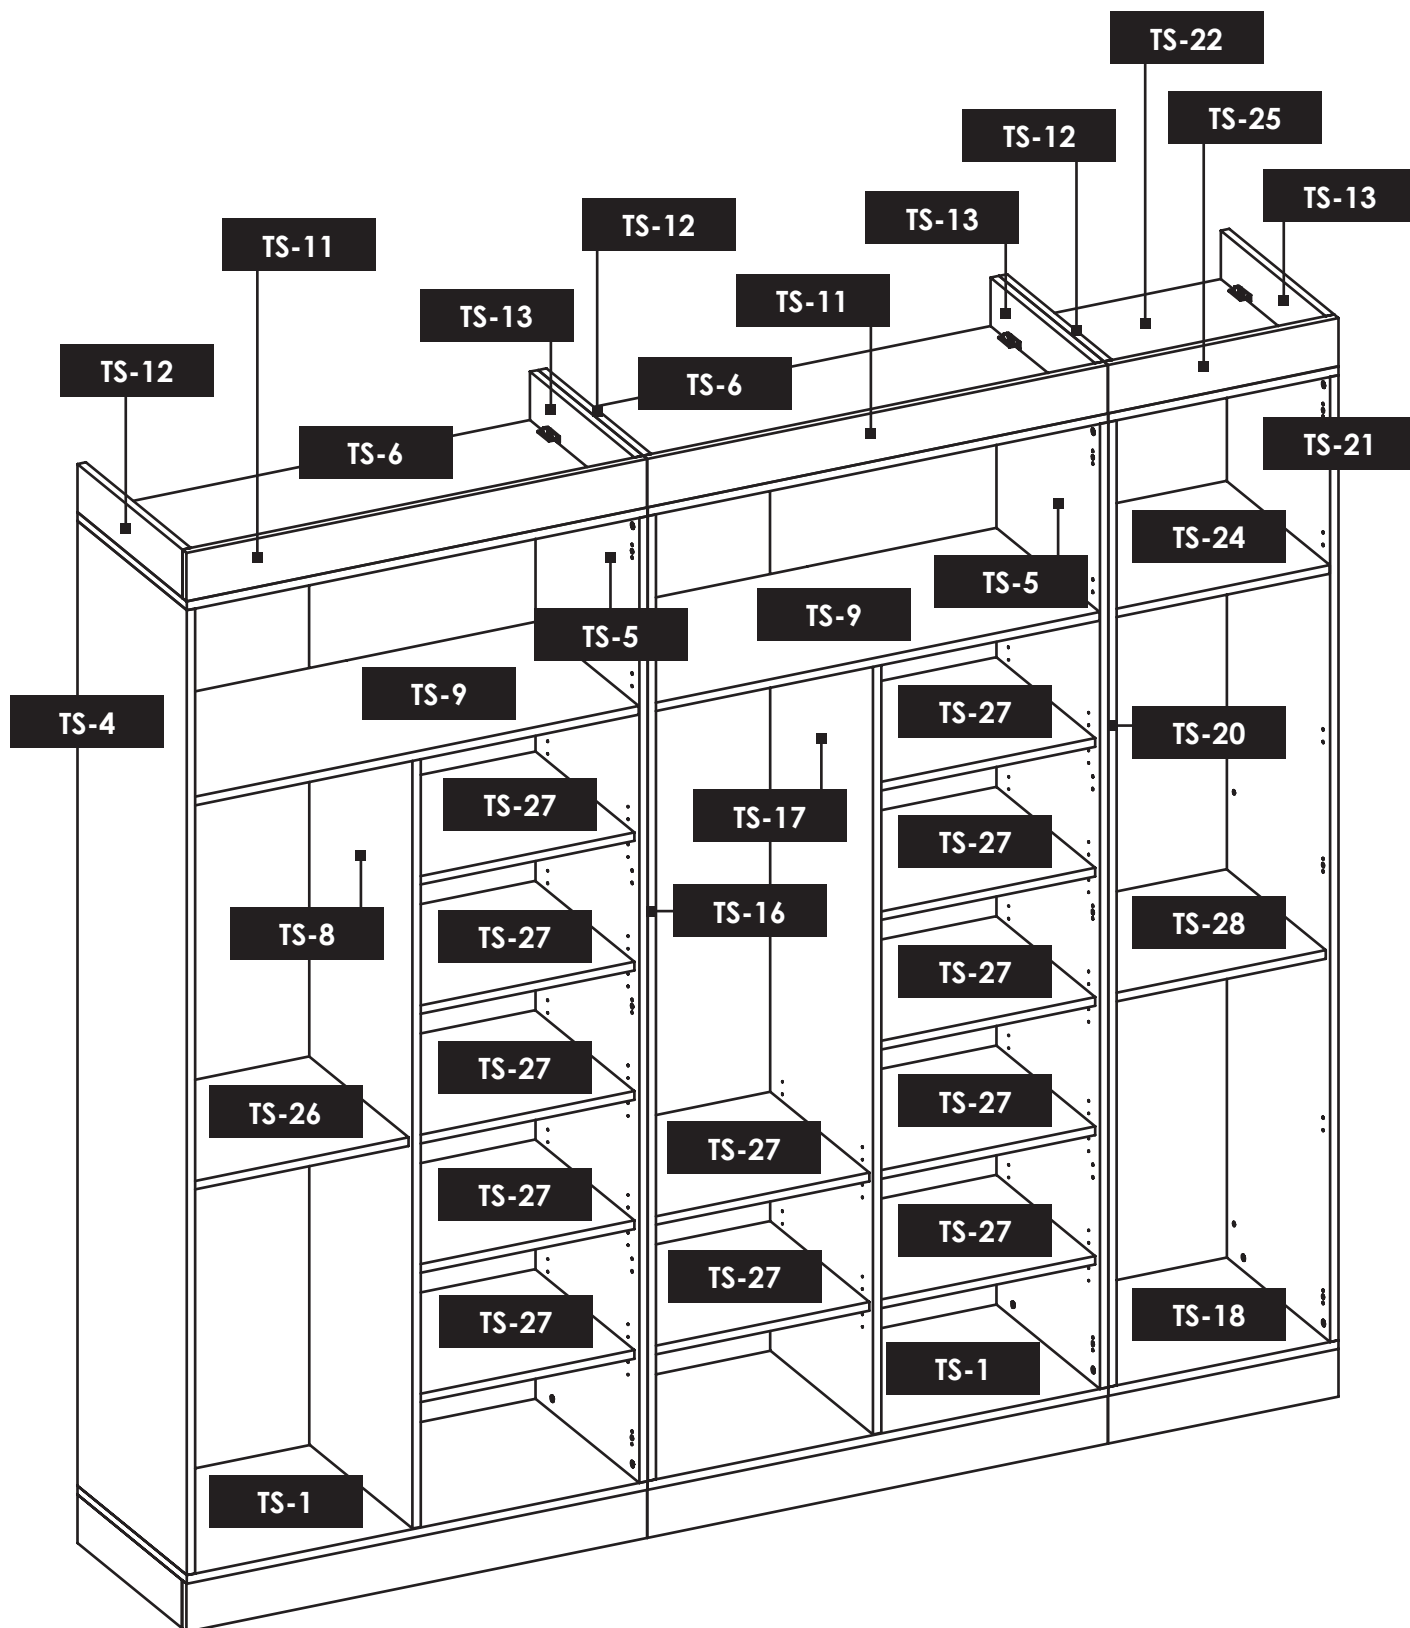

# REPRÉSENTATION ÉCLATÉE AVEC REPÈRES DE PIÈCES

Amadio 16

 Kazed

# REPRÉSENTATION ÉCLATÉE AVEC REPÈRES DE PIÈCES

Amadio 16

**Kazed**

LE TRI  
+ FACILE

NOTICE.808 - KAZED-E532-10-2024