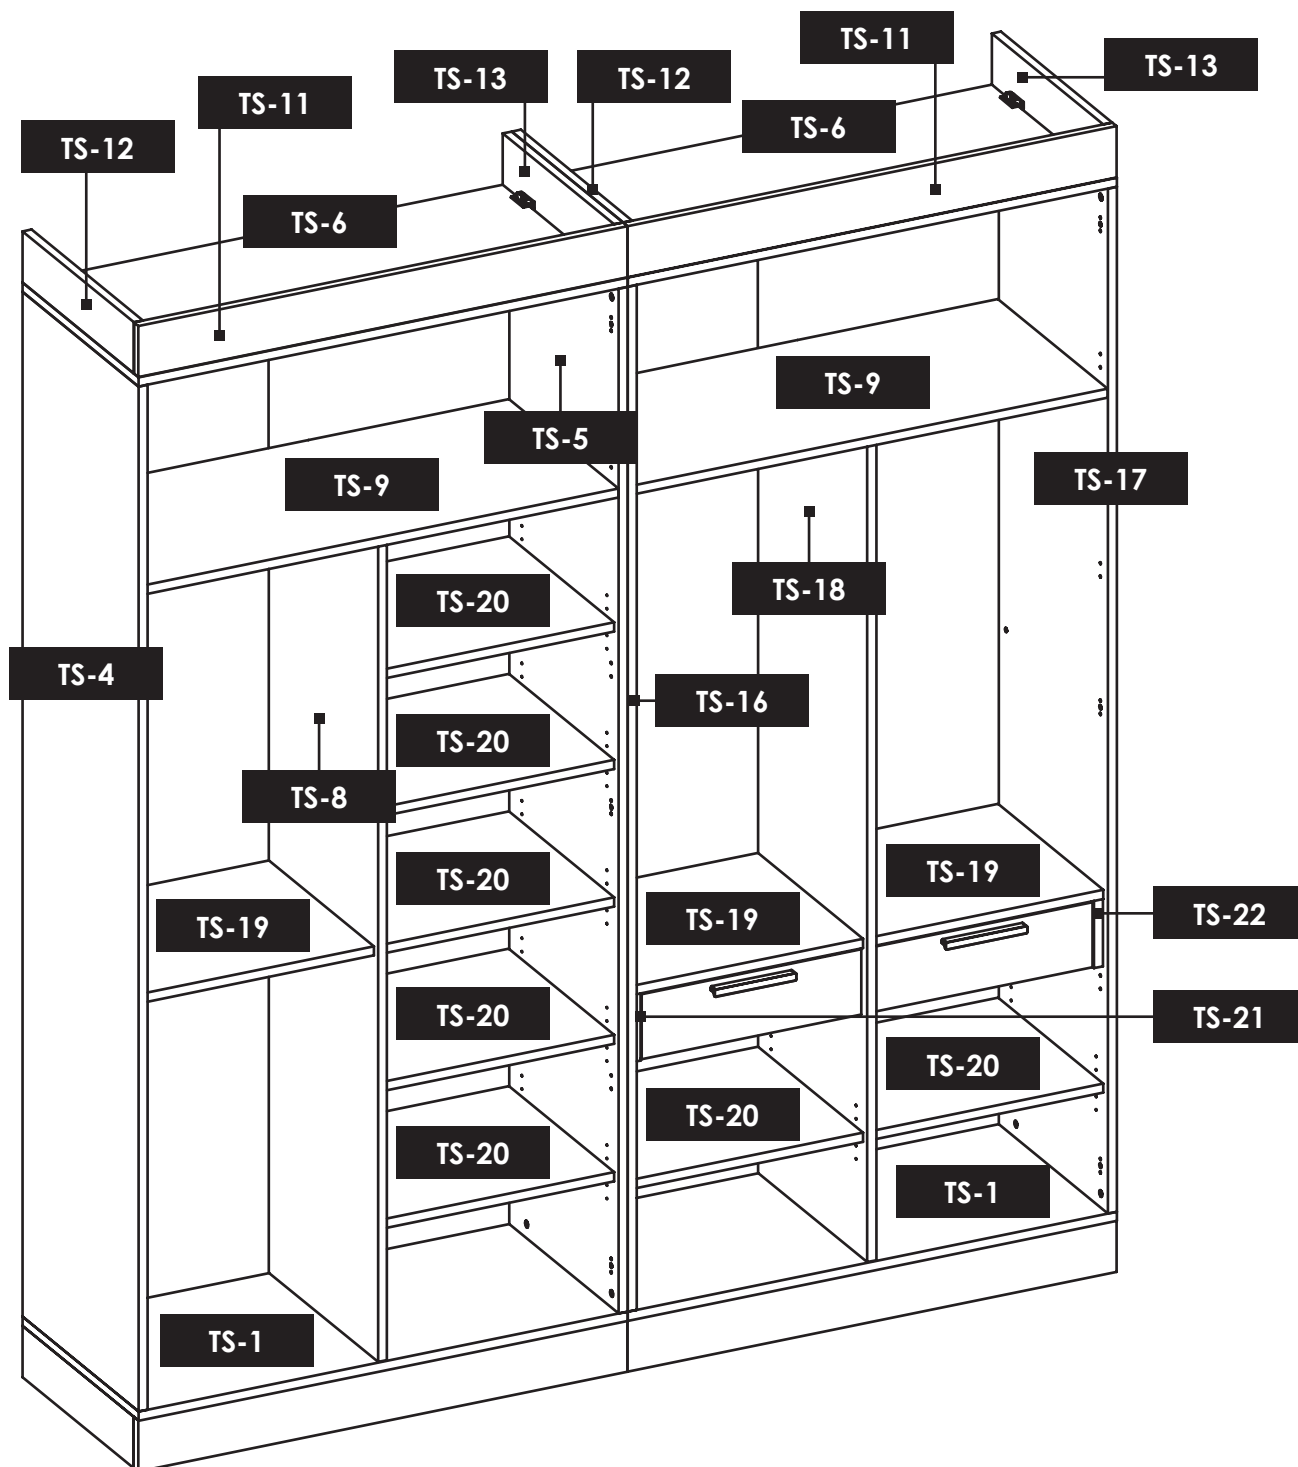

REPRÉSENTATION ÉCLATÉE AVEC REPÈRES DE PIÈCES

Amadio 13

Kazed

REPRÉSENTATION ÉCLATÉE AVEC REPÈRES DE PIÈCES

Amadio 13

Kazed

**LE TRI
+ FACILE**

NOTICE

BAC
DE
TRI

NOTICE.805 - KAZED-E529-10-2024

3 4 6 5 1 0 0 1 8 6 1 0 3