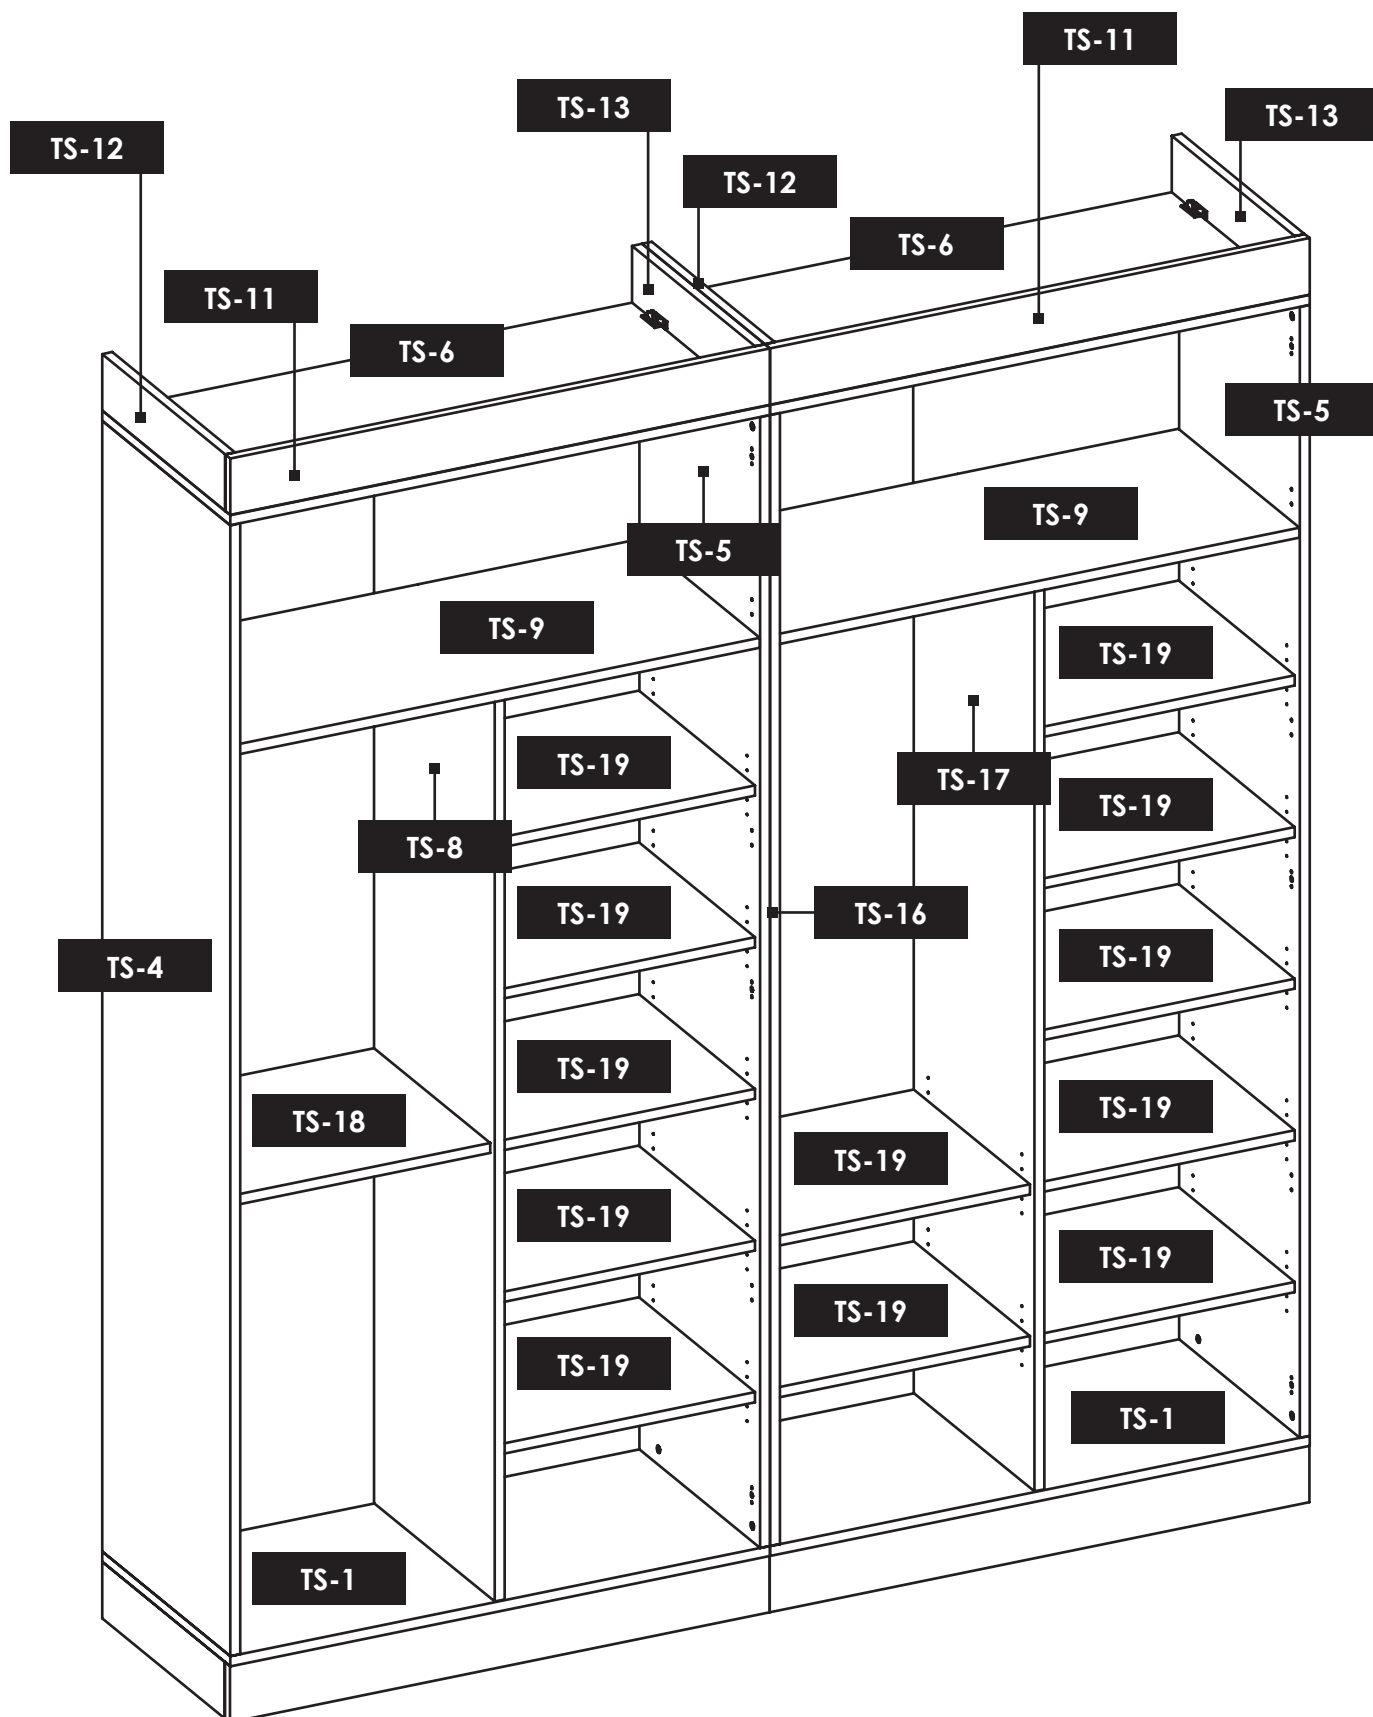

REPRÉSENTATION ÉCLATÉE AVEC REPÈRES DE PIÈCES

Amadio 11

 Kazed

REPRÉSENTATION ÉCLATÉE AVEC REPÈRES DE PIÈCES

Amadio 11

 **Kazed**

LE TRI
+ FACILE

NOTICE

BAC DE TRI

NOTICE.803 - KAZED-E527-10-2024

3 4 6 5 1 0 0 1 8 6 0 8 0