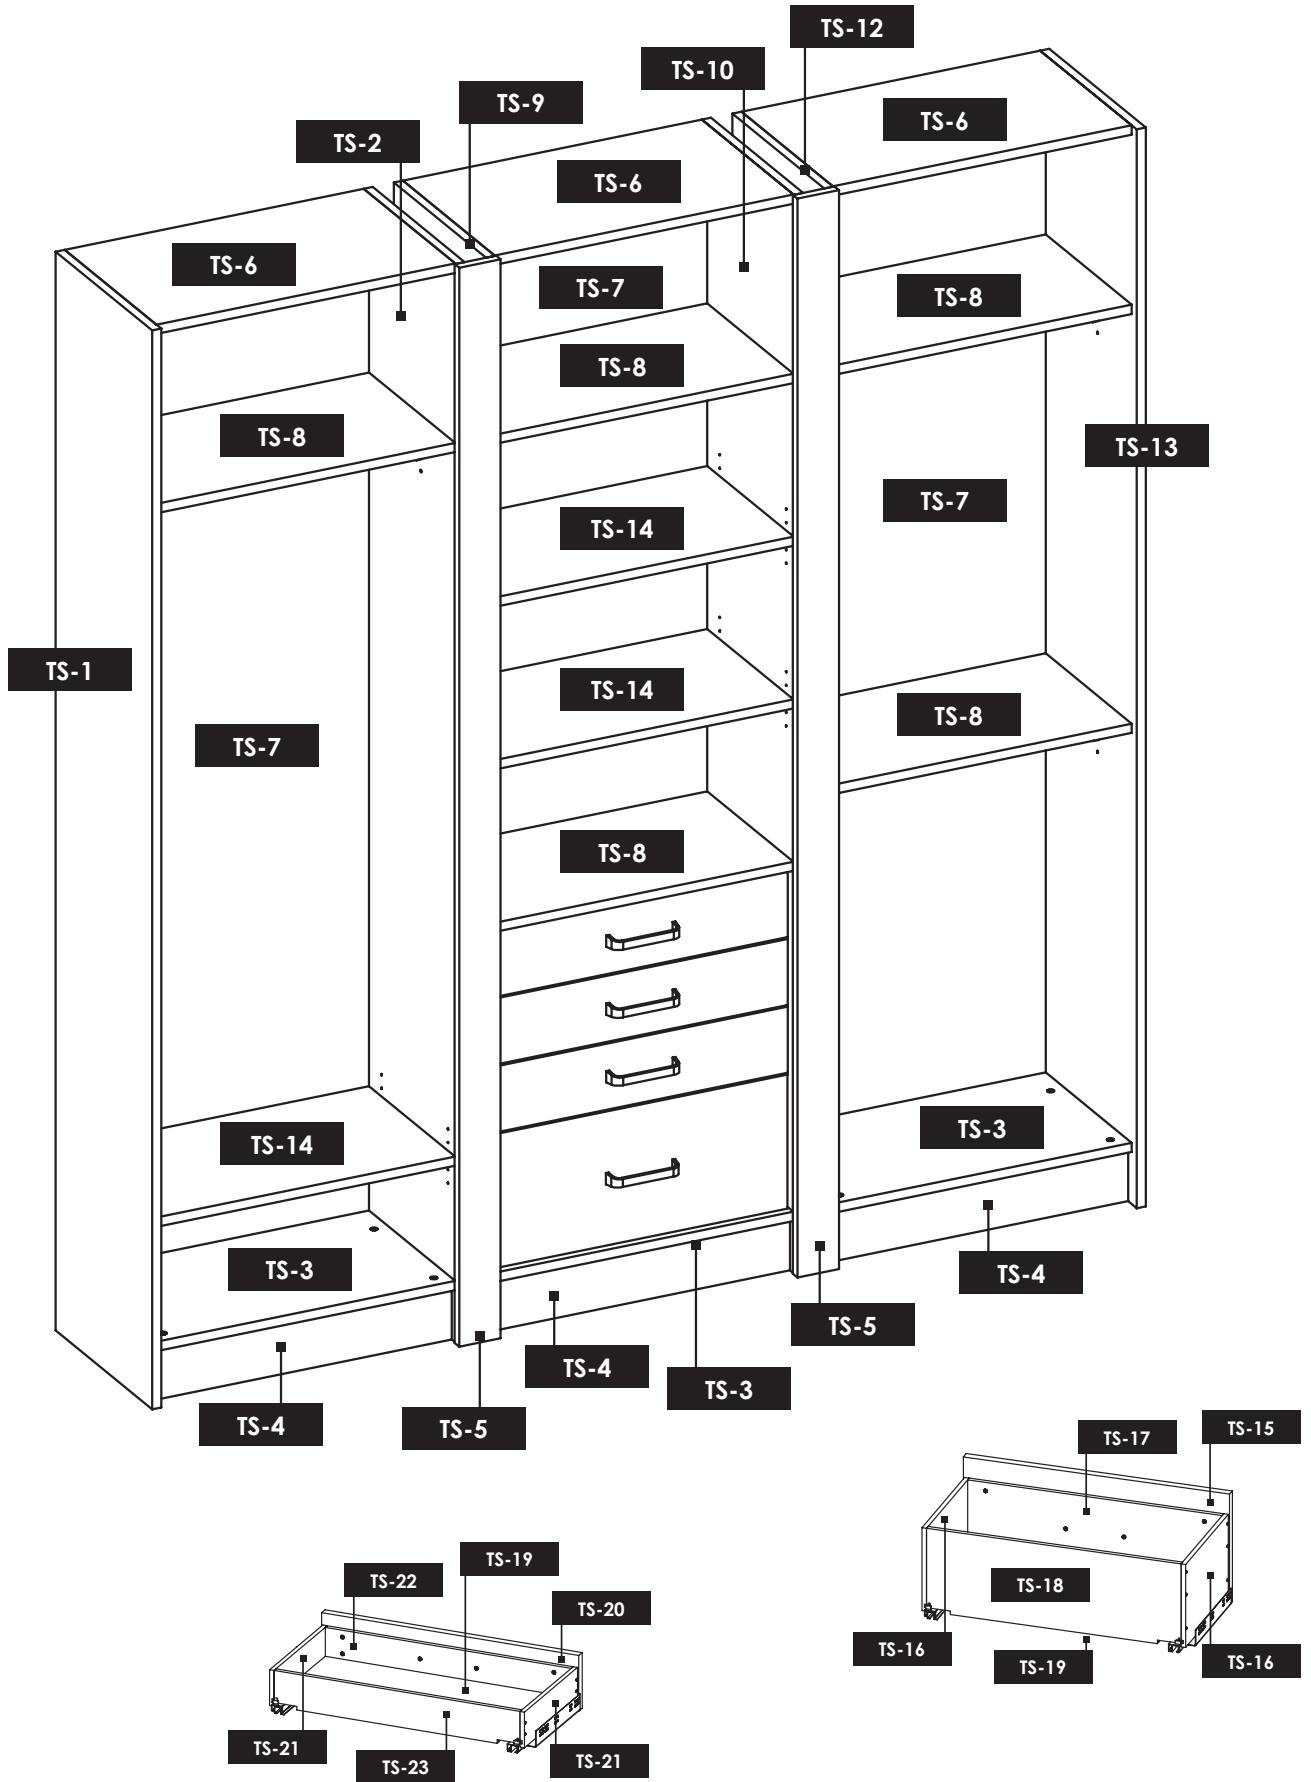

REPRÉSENTATION ÉCLATÉE AVEC REPÈRES DE PIÈCES

Konsilio 73 et 86

LE TRI
+ FACILE

NOTICE

BAC
DE
TRI

NOTICE.691 - KAZED-E482-09-2024 - Crédit photo : KAZED

3 465100 184796