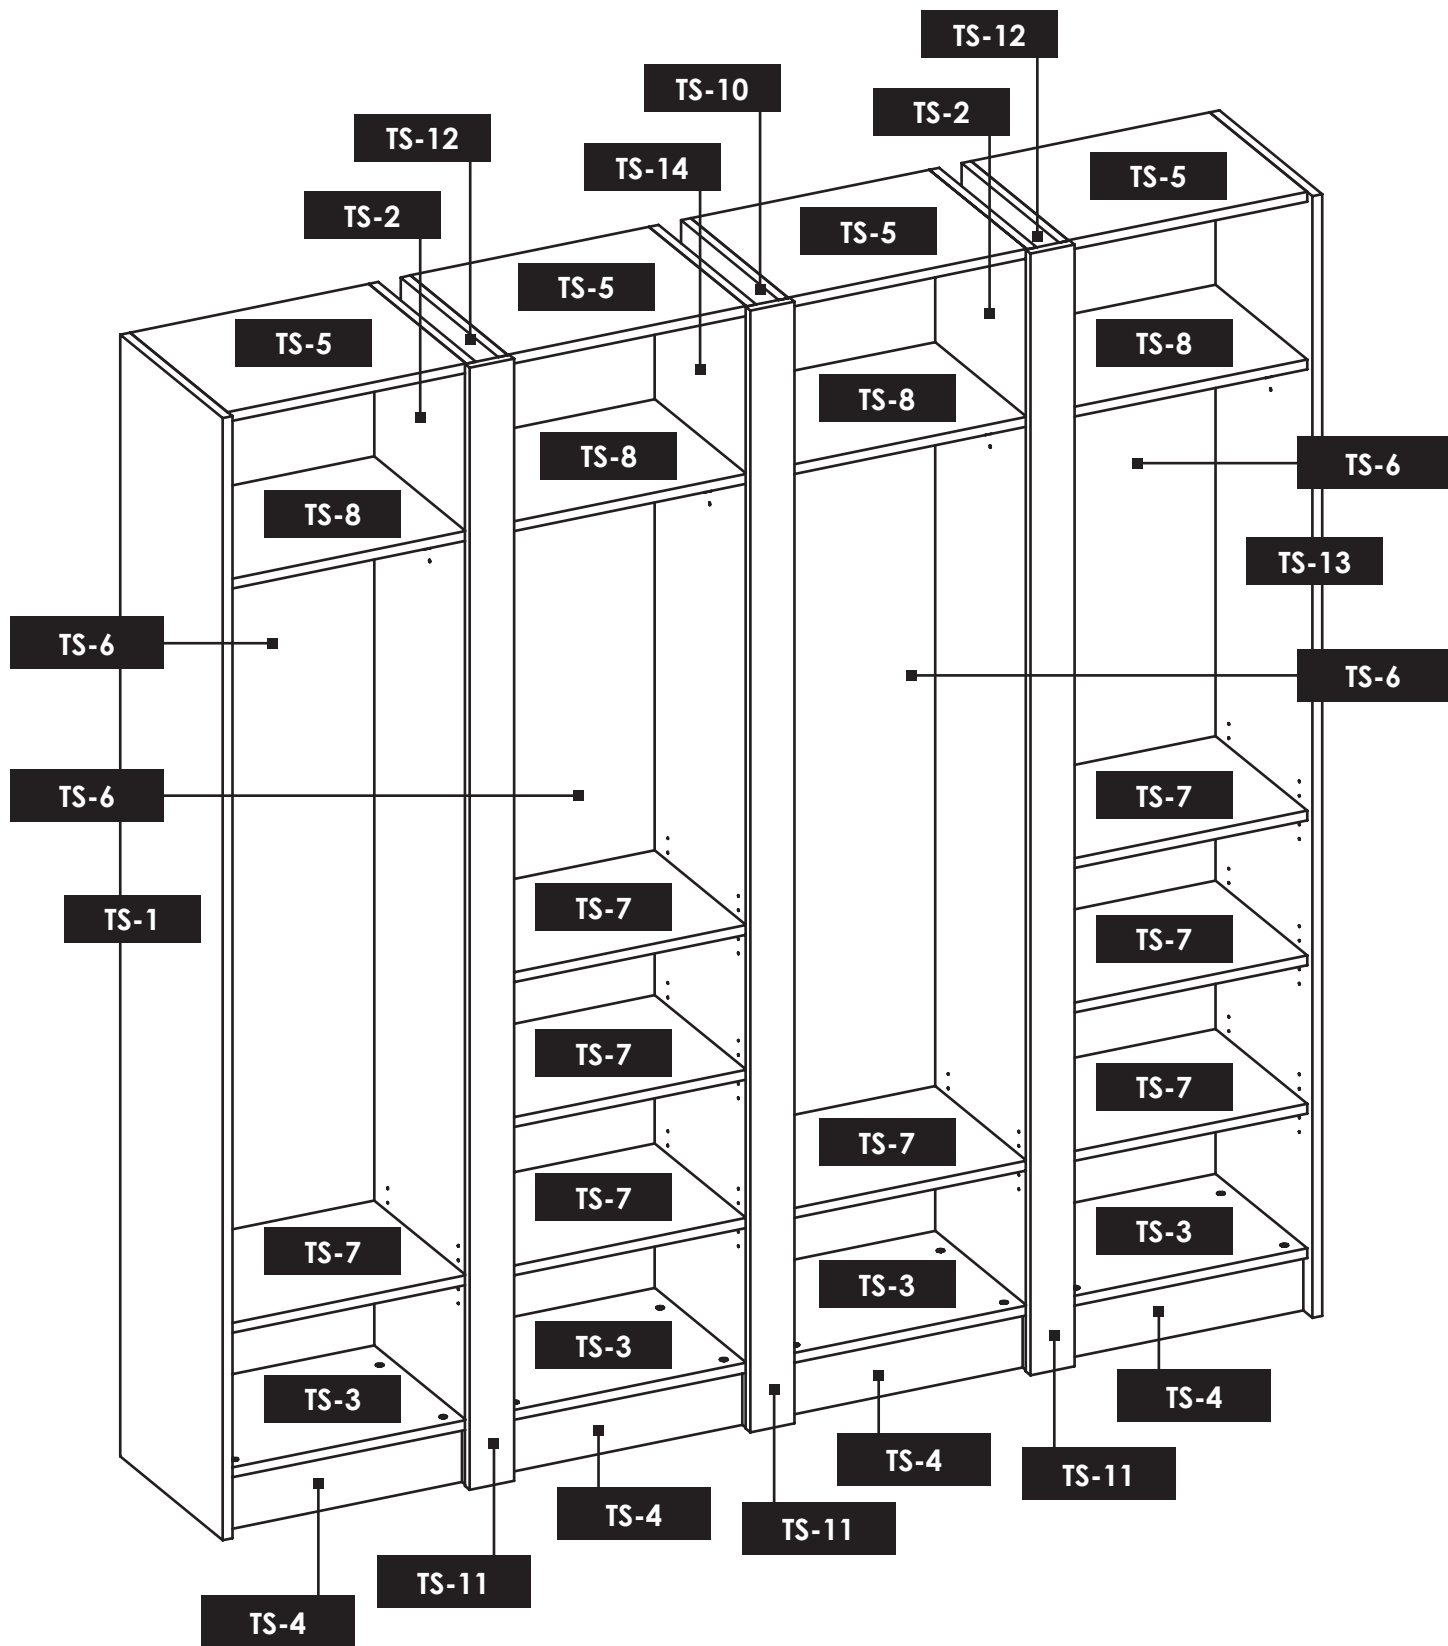

REPRÉSENTATION ÉCLATÉE AVEC REPÈRES DE PIÈCES

Konsilio 49 et 58

LE TRI FACILE

NOTICE

BAC DE TRI

NOTICE.676 - KAZED-E447-09-2024 - Crédit photo : KAZED

3 465100 184642