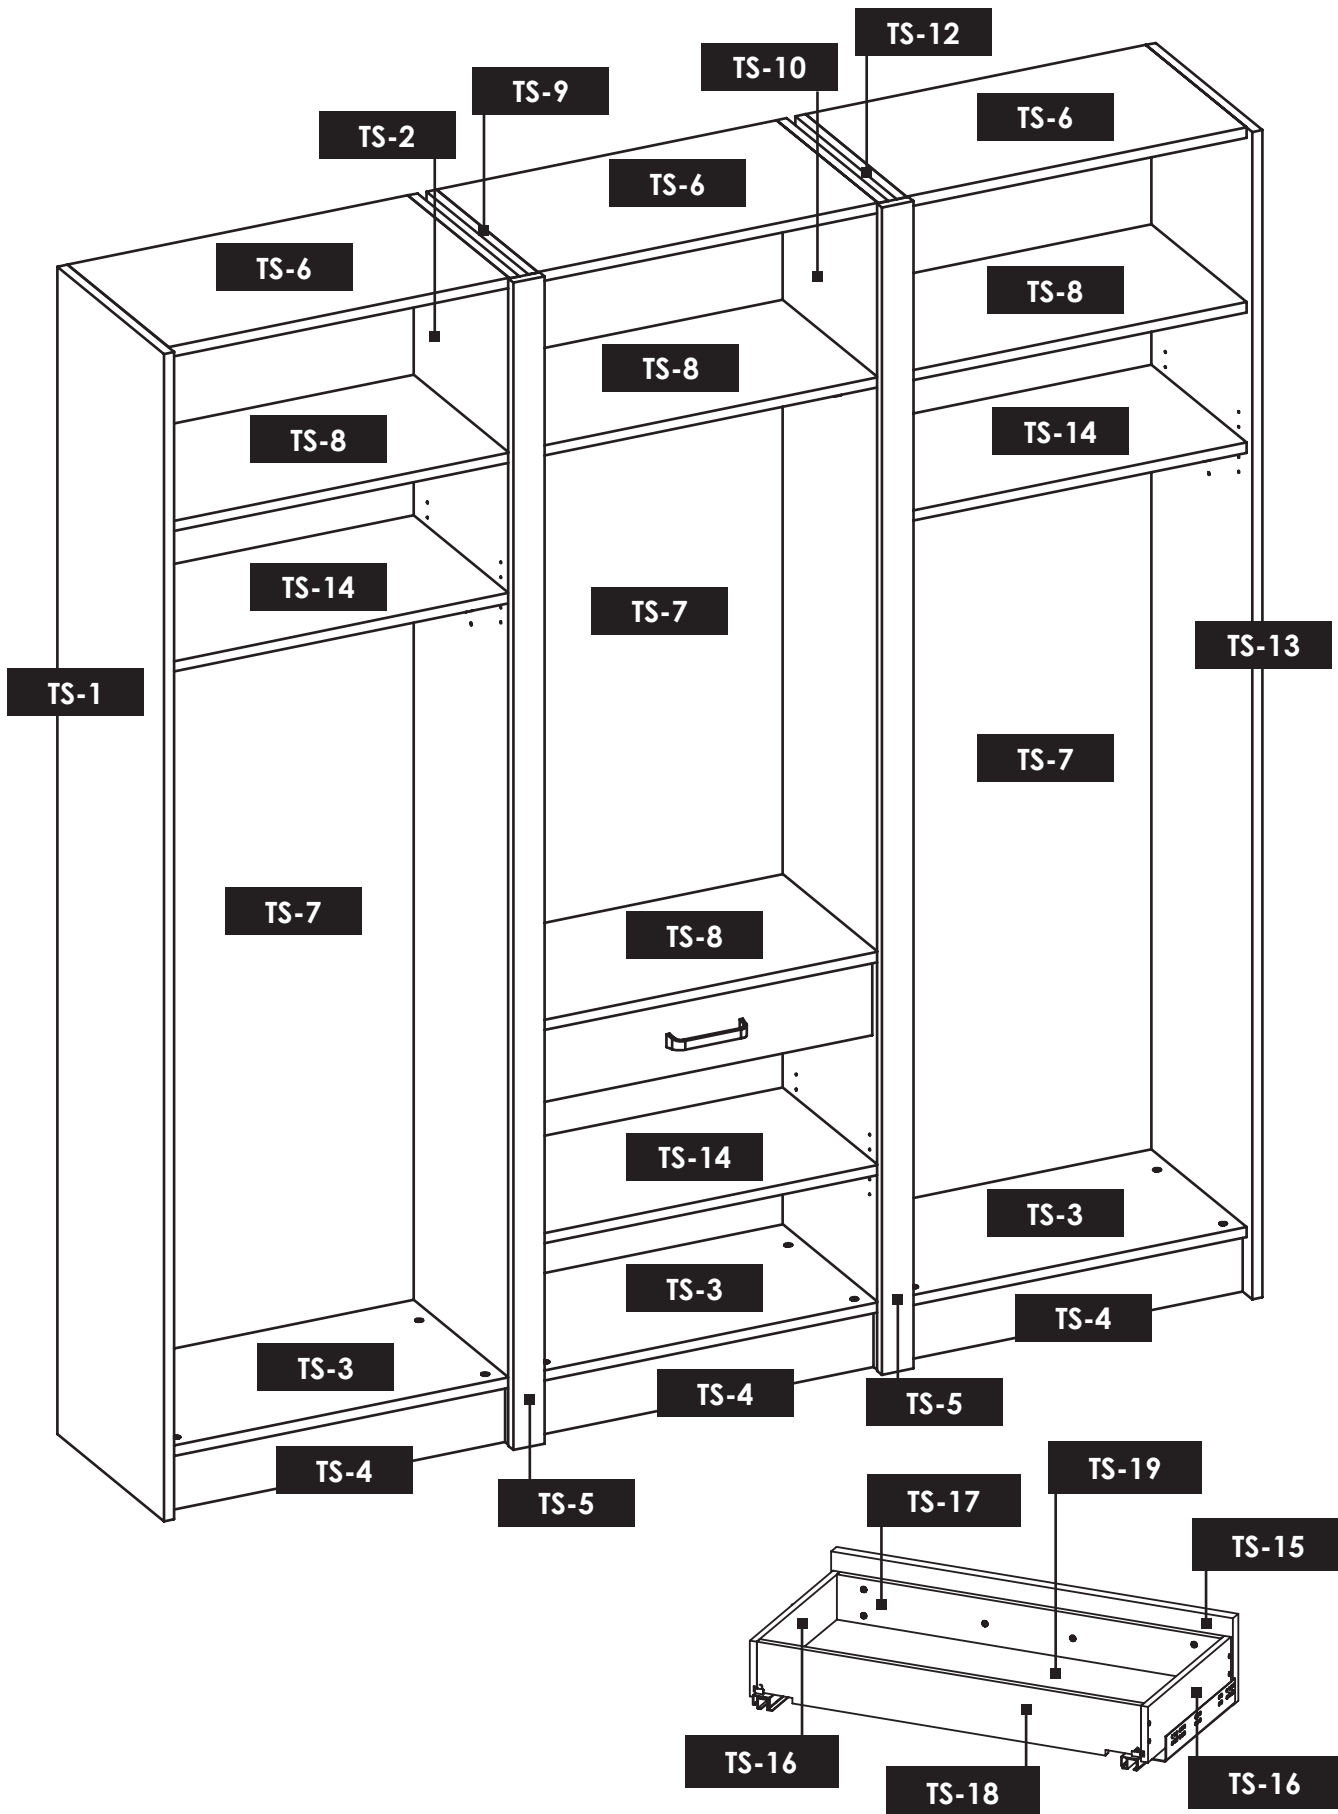

REPRÉSENTATION ÉCLATÉE AVEC REPÈRES DE PIÈCES

Konsilio 20 et 42

LE TRI
+ FACILE

NOTICE.671 - KAZED-E412-09-2024 - Crédit photo : KAZED

3 465100 184598