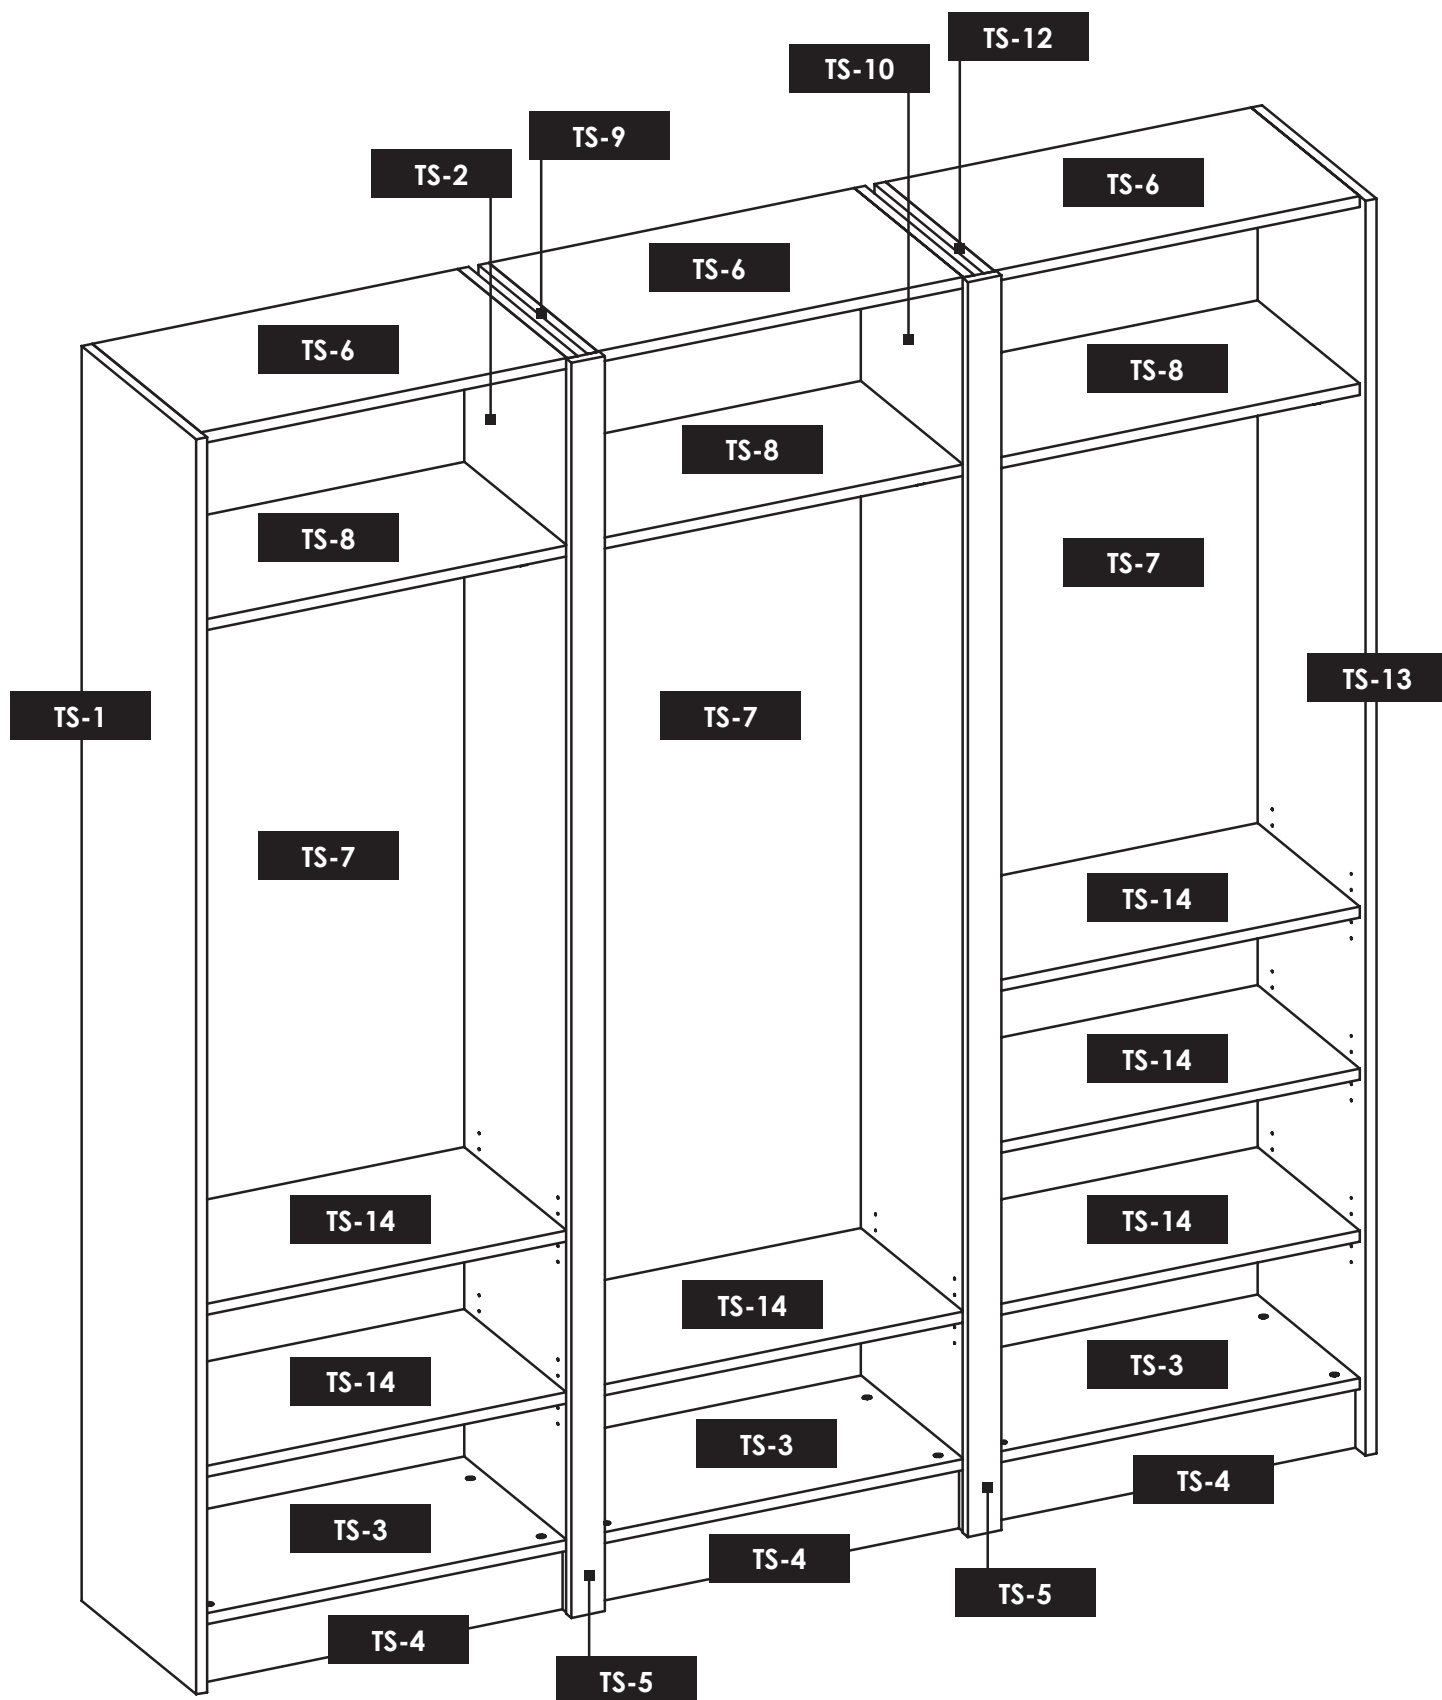

REPRÉSENTATION ÉCLATÉE AVEC REPÈRES DE PIÈCES

Konsilio 17 et 39

LE TRI
+ FACILE

NOTICE

BAC
DE
TRI

NOTICE.669 - KAZED-E409-04-2024 - Crédit photo : KAZED

3 465100 184574