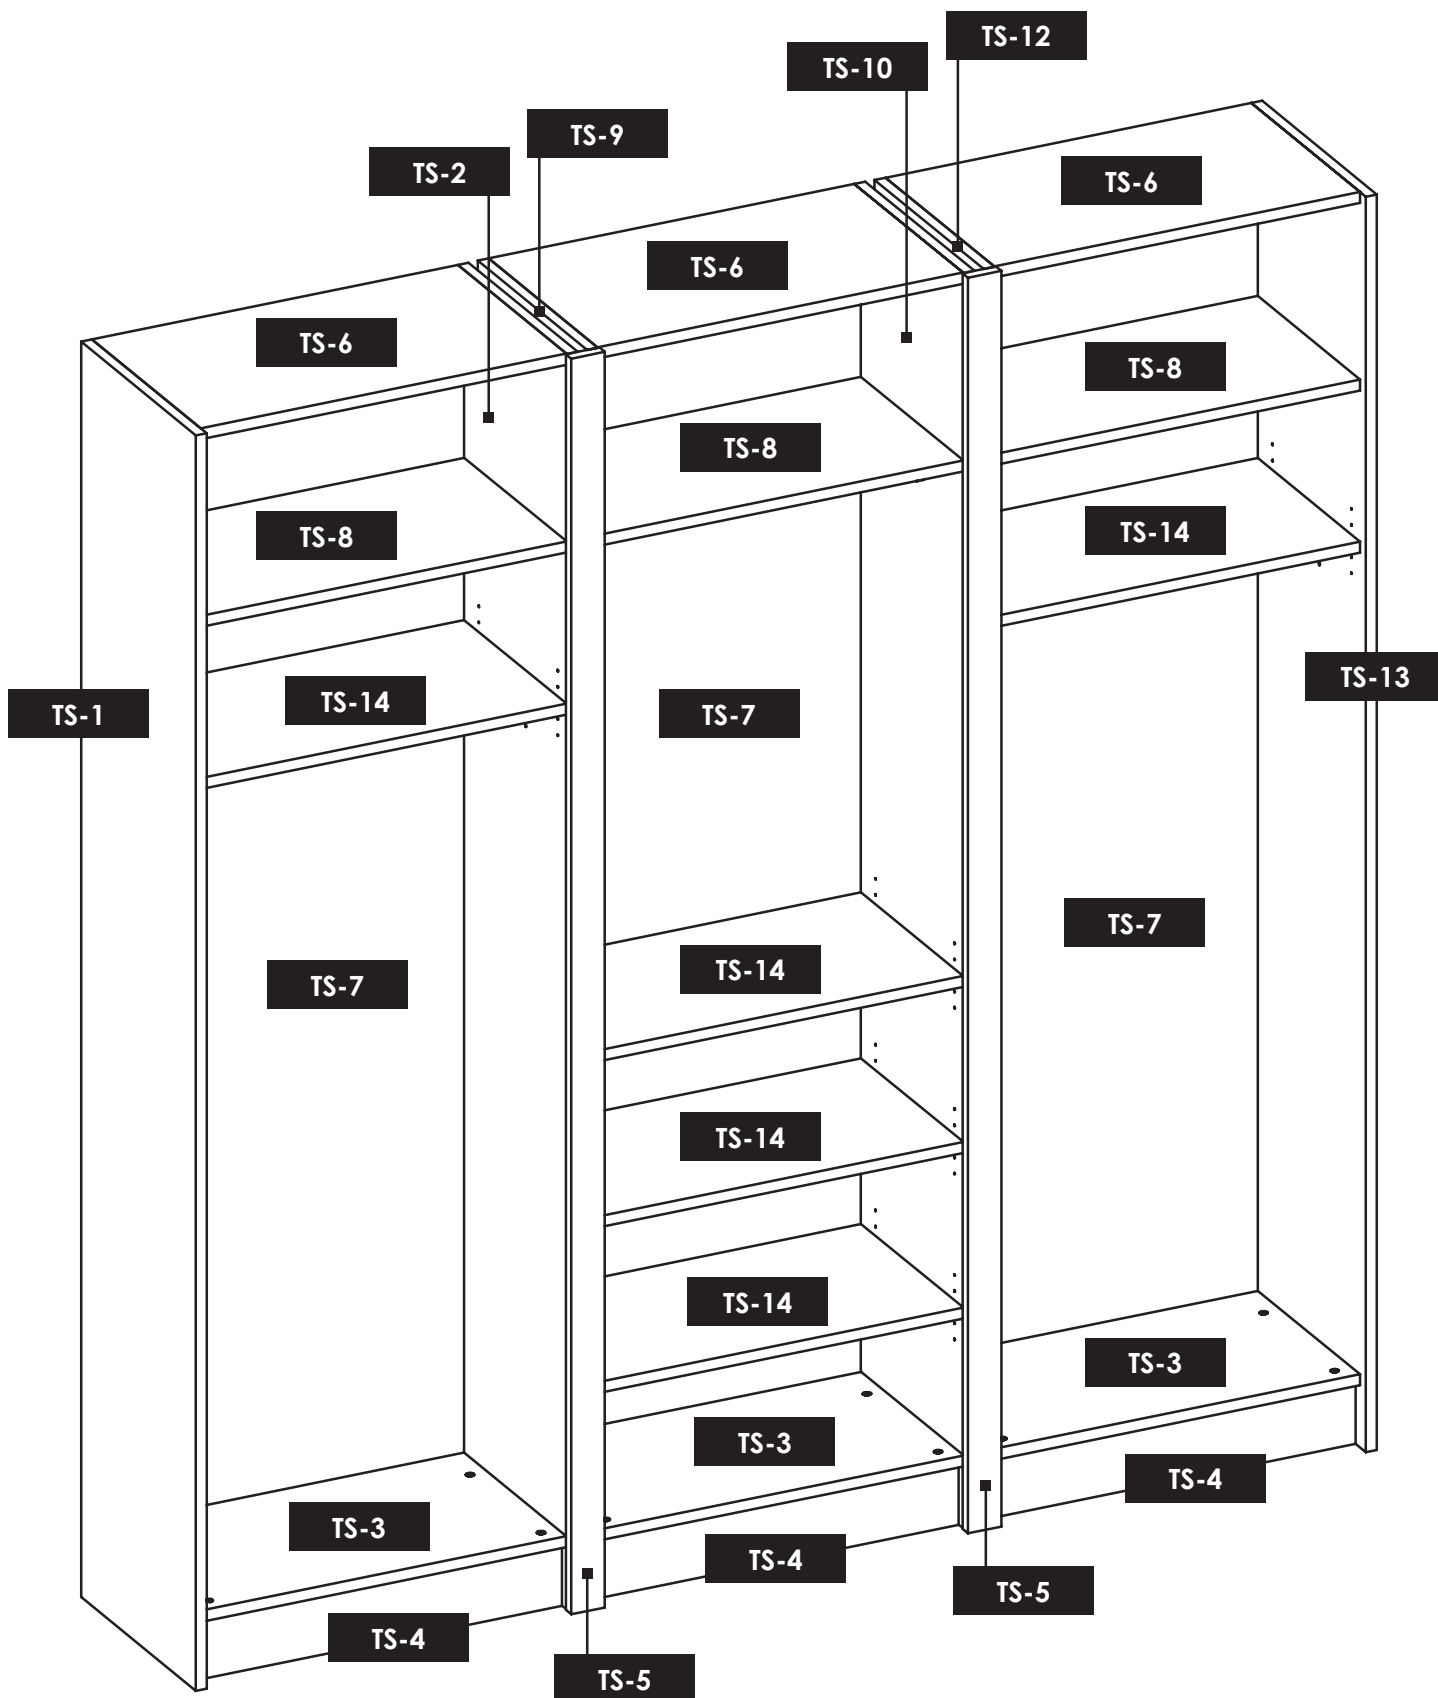

REPRÉSENTATION ÉCLATÉE AVEC REPÈRES DE PIÈCES

Konsilio 16 et 38

LE TRI
+ FACILE

NOTICE.668 - KAZED-E408-09-2024 - Crédit photo : KAZED

3 465100 184567