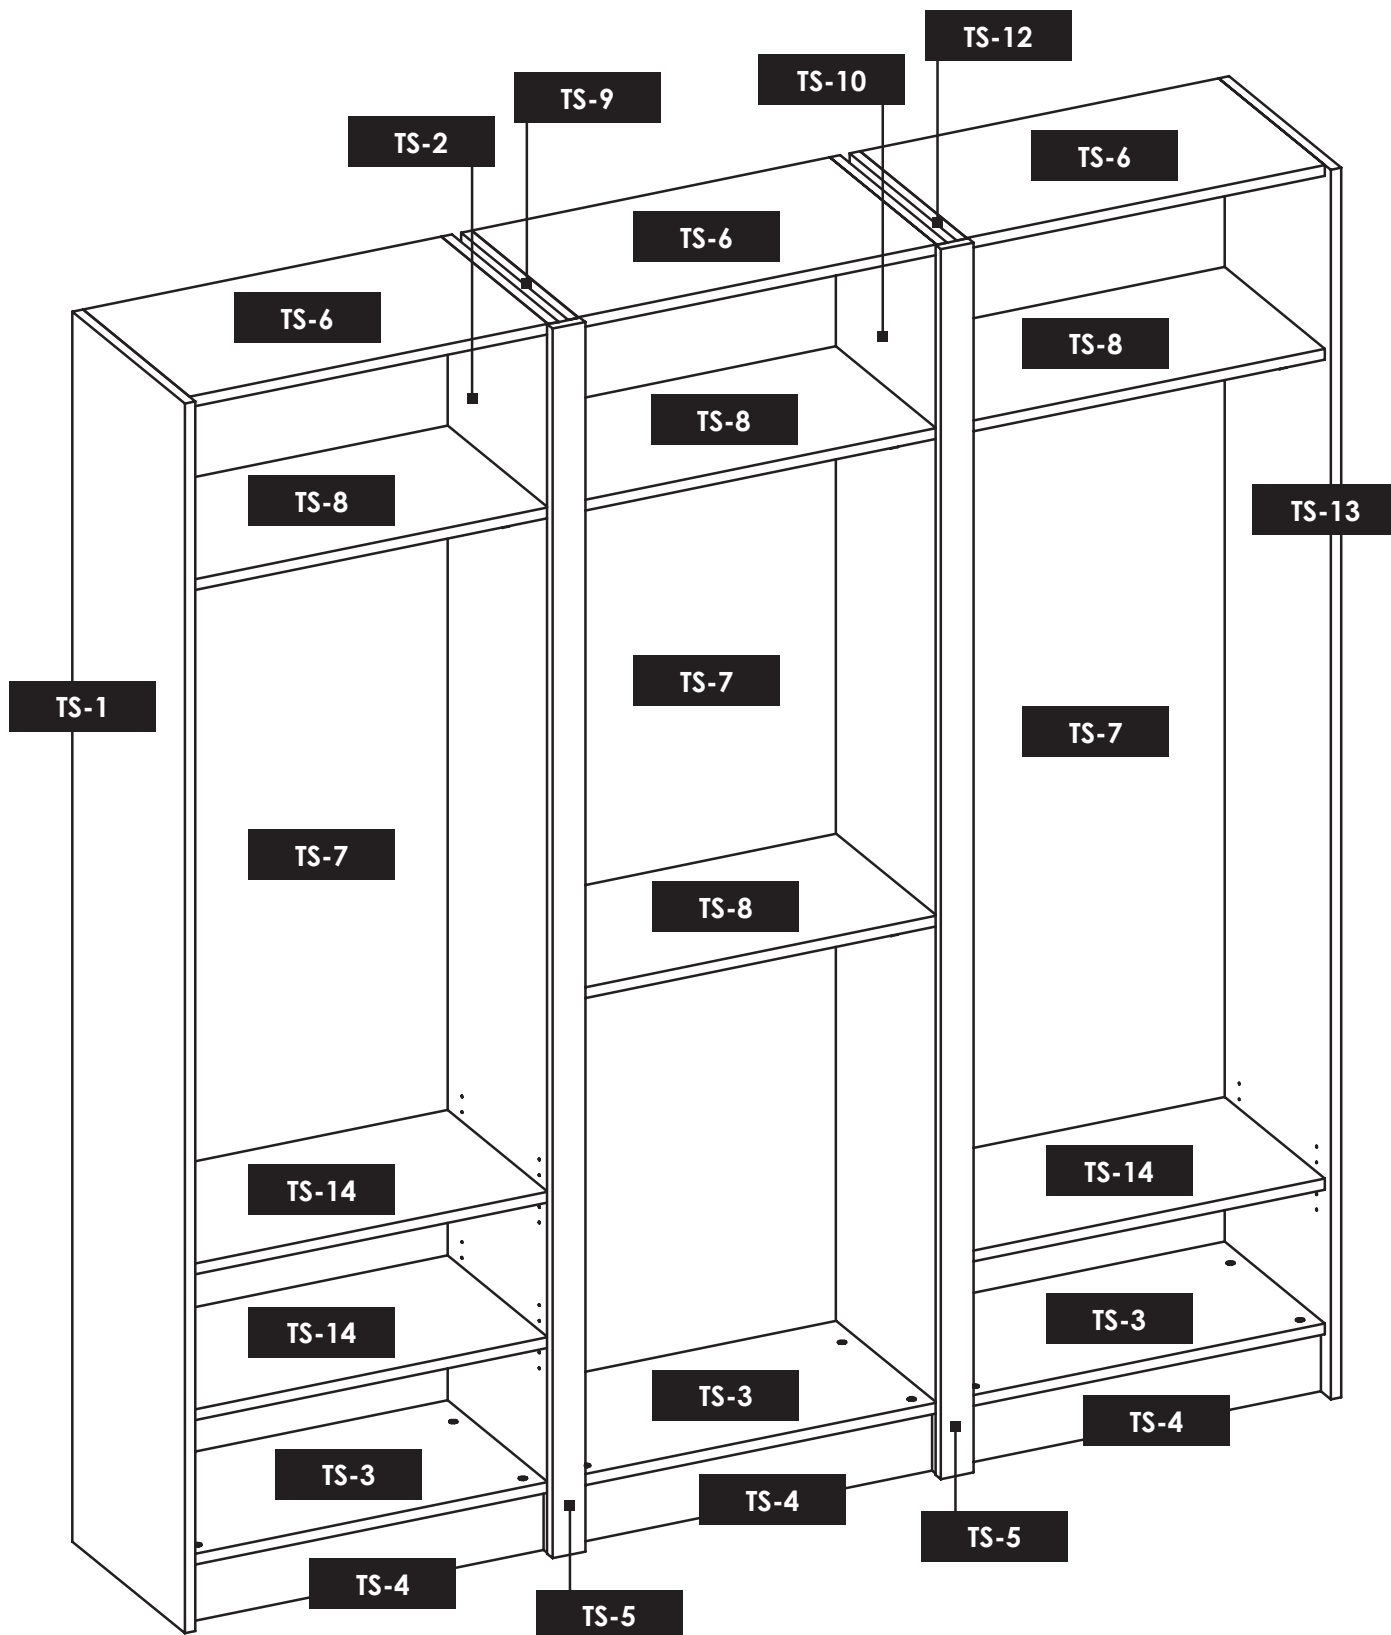

REPRÉSENTATION ÉCLATÉE AVEC REPÈRES DE PIÈCES

Konsilio 13 et 35

LE TRI
+ FACILE

NOTICE

BAC
DE
TRI

NOTICE.665 - KAZED-E405-09-2024 - Crédit photo : KAZED

3 465100 184536